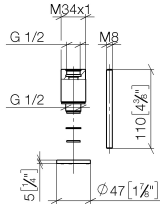

Verlängerungsset -

12 802 970 90

- für Einspanntiefen > 45 mm bis max. 85 mm

Nur kombinierbar mit Zweilochbatterie 32815680,
32800680, 32843680, 32805680, 32800790.

Verlängerungsset -

12 802 970 90

mm [inches]

Ersatzteilstückliste

| Nr. | Artikelnummer | Benennung | Verbaumenge | Lieferzeit |
|-----|--------------------|-----------|-------------|------------|
| 1 | 09 31 11 012 90 | Stift | 1 | 2 |
| 2 | 09 14 05 005 90 | Dichtung | 1 | 2 |
| 3 | 90 14 20 002 00 90 | Dichtung | 1 | 2 |
| 4 | 09 28 10 043 90 | Ring | 1 | 60 |